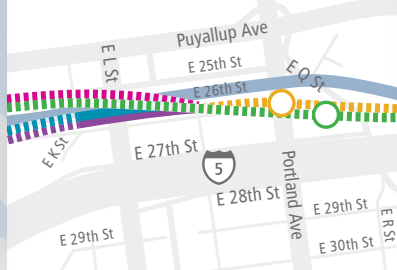

Link light rail

Federal Way–Fife–Tacoma Tacoma Dome Link Extension

- Предпочтительный вариант
- Другие варианты в проекте оценки воздействия на окружающую среду
- Варианты планировки

Профили маршрута

- Надземный
- Наземный
- Другие варианты станции

Другие железнодорожные сообщения

- Angle Lake–Federal Way (будущее сообщение)
- Tacoma Dome–Theater District (в эксплуатации)
- Theater District–St Joseph (будущее сообщение)
- Sounder S Line: Lakewood–Seattle (в эксплуатации)
- Существующая станция

Станция Tacoma Dome

Станция Portland Ave

Станция South Federal Way

Станция Fife