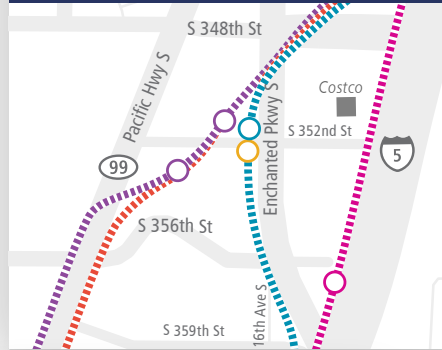

Link light rail

Federal Way–Fife–Tacoma Tacoma Dome Link Extension

- Предпочтительный вариант
- Другие варианты в проекте оценки воздействия на окружающую среду
- Варианты планировки

Профили маршрута

- Надземный
- Наземный
- Другие варианты станции

Другие железнодорожные сообщения

- Angle Lake–Federal Way (будущее сообщение)
- Tacoma Dome–Theater District (в эксплуатации)
- Theater District–St Joseph (будущее сообщение)
- Sounder S Line: Lakewood–Seattle (в эксплуатации)
- Существующая станция

Станция Tacoma Dome

Станция Portland Ave

Станция South Federal Way

Станция Fife