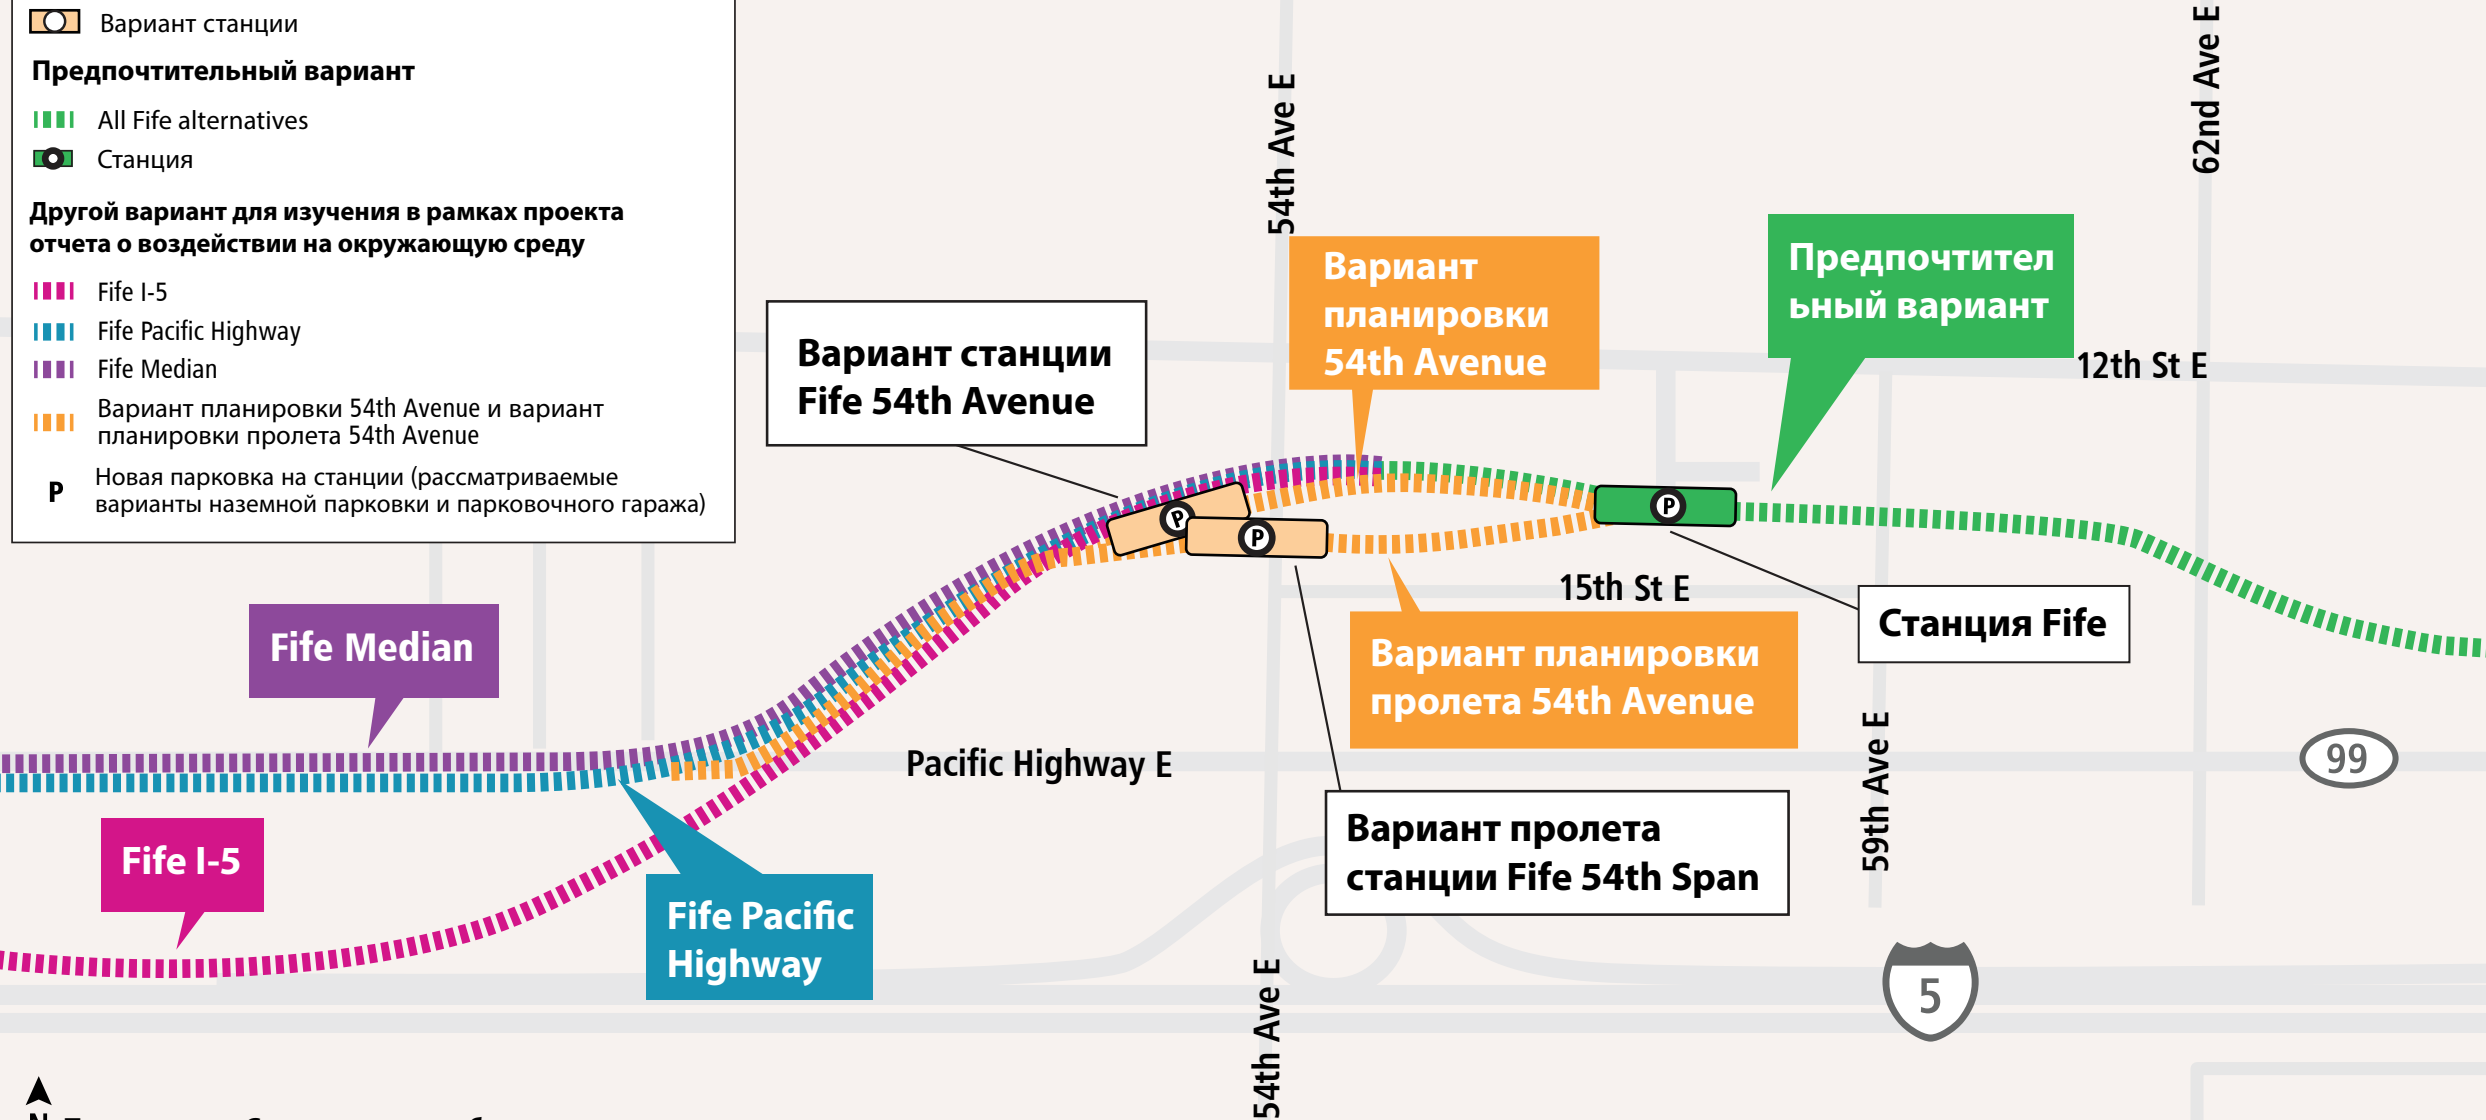

## Fife Segment

Вариант станции

### Другой вариант для изучения в рамках проекта отчета о воздействии на окружающую среду

Fife I-5

Fife Pacific Highway

Fife Median

Вариант планировки 54th Avenue и вариант планировки пролета 54th Avenue

Новая парковка на станции (рассматриваемые варианты наземной парковки и парковочного гаража)

Fife Median

Fife I-5

Fife Pacific Highway

Вариант станции Fife 54th Avenue

Вариант планировки 54th Avenue

Вариант планировки пролета 54th Avenue

Вариант пролета станции Fife 54th Span

Предпочтительный вариант

Станция Fife